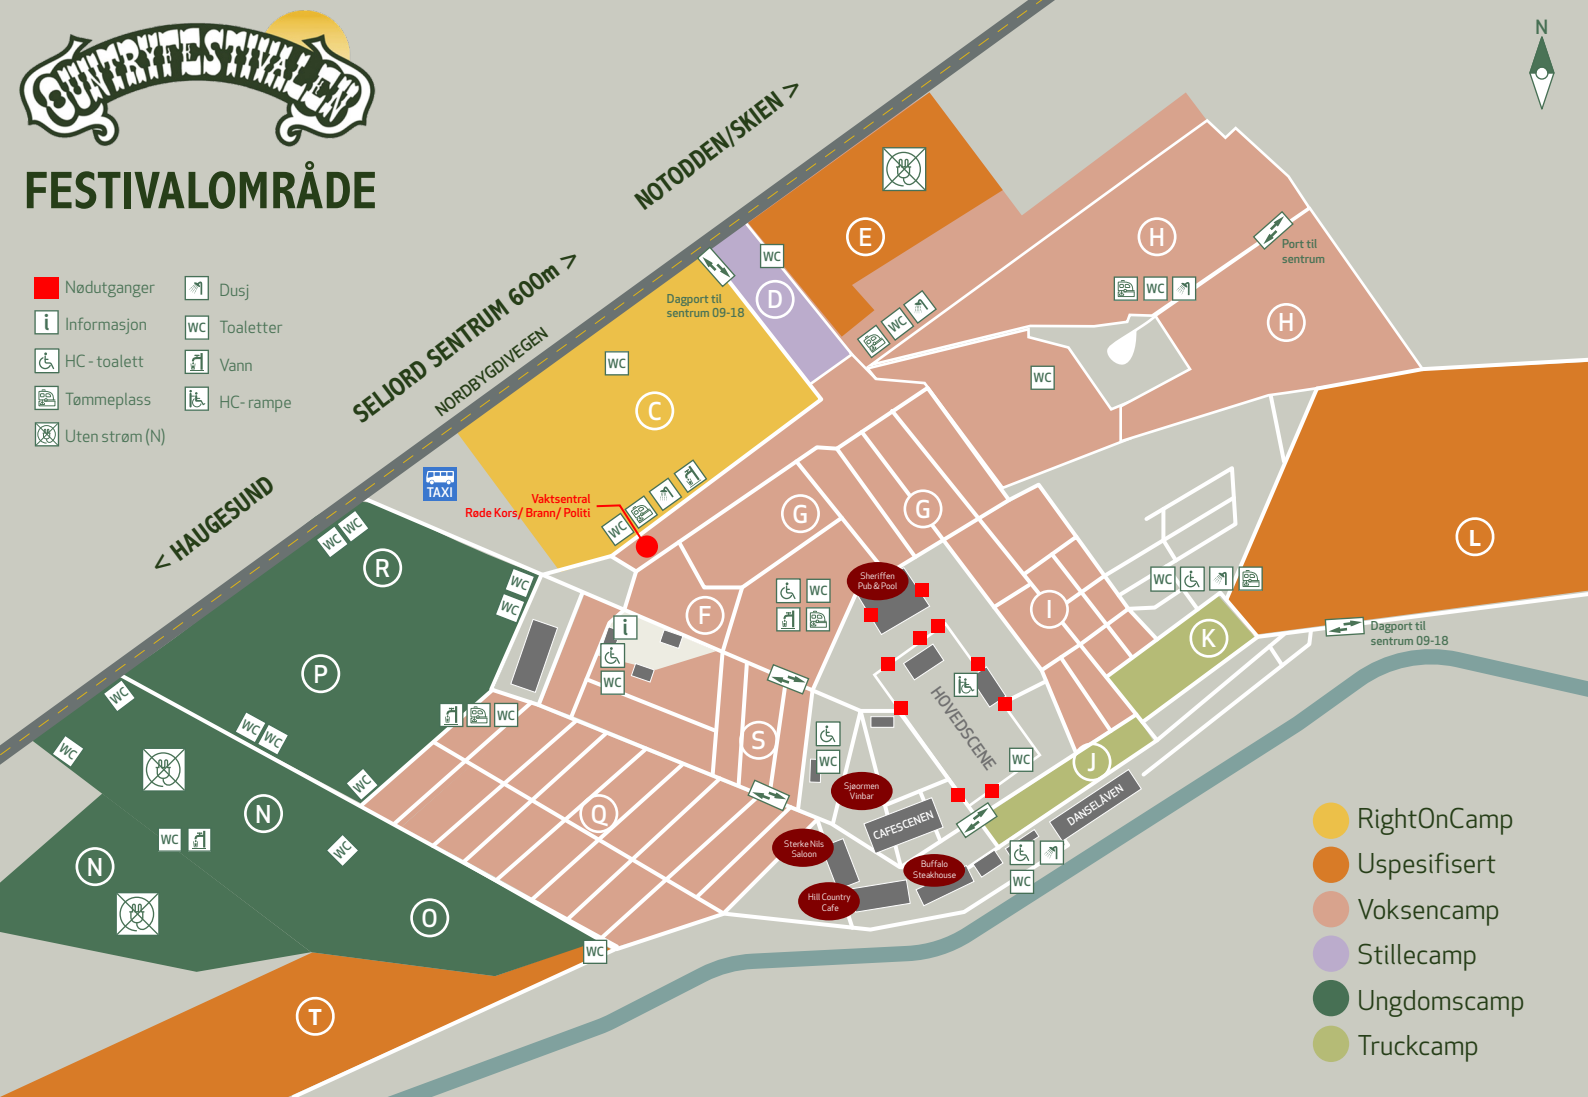

FESTIVALOMRÅDE

- Nødutganger
- Dusj
- Informasjon
- Toaletter
- HC-toalett
- Vann
- Tømme plass
- HC-rampe
- Uten strøm (N)

- RightOnCamp
- Uspesifisert
- Voksencamp
- Stillecamp
- Ungdomscamp
- Truckcamp